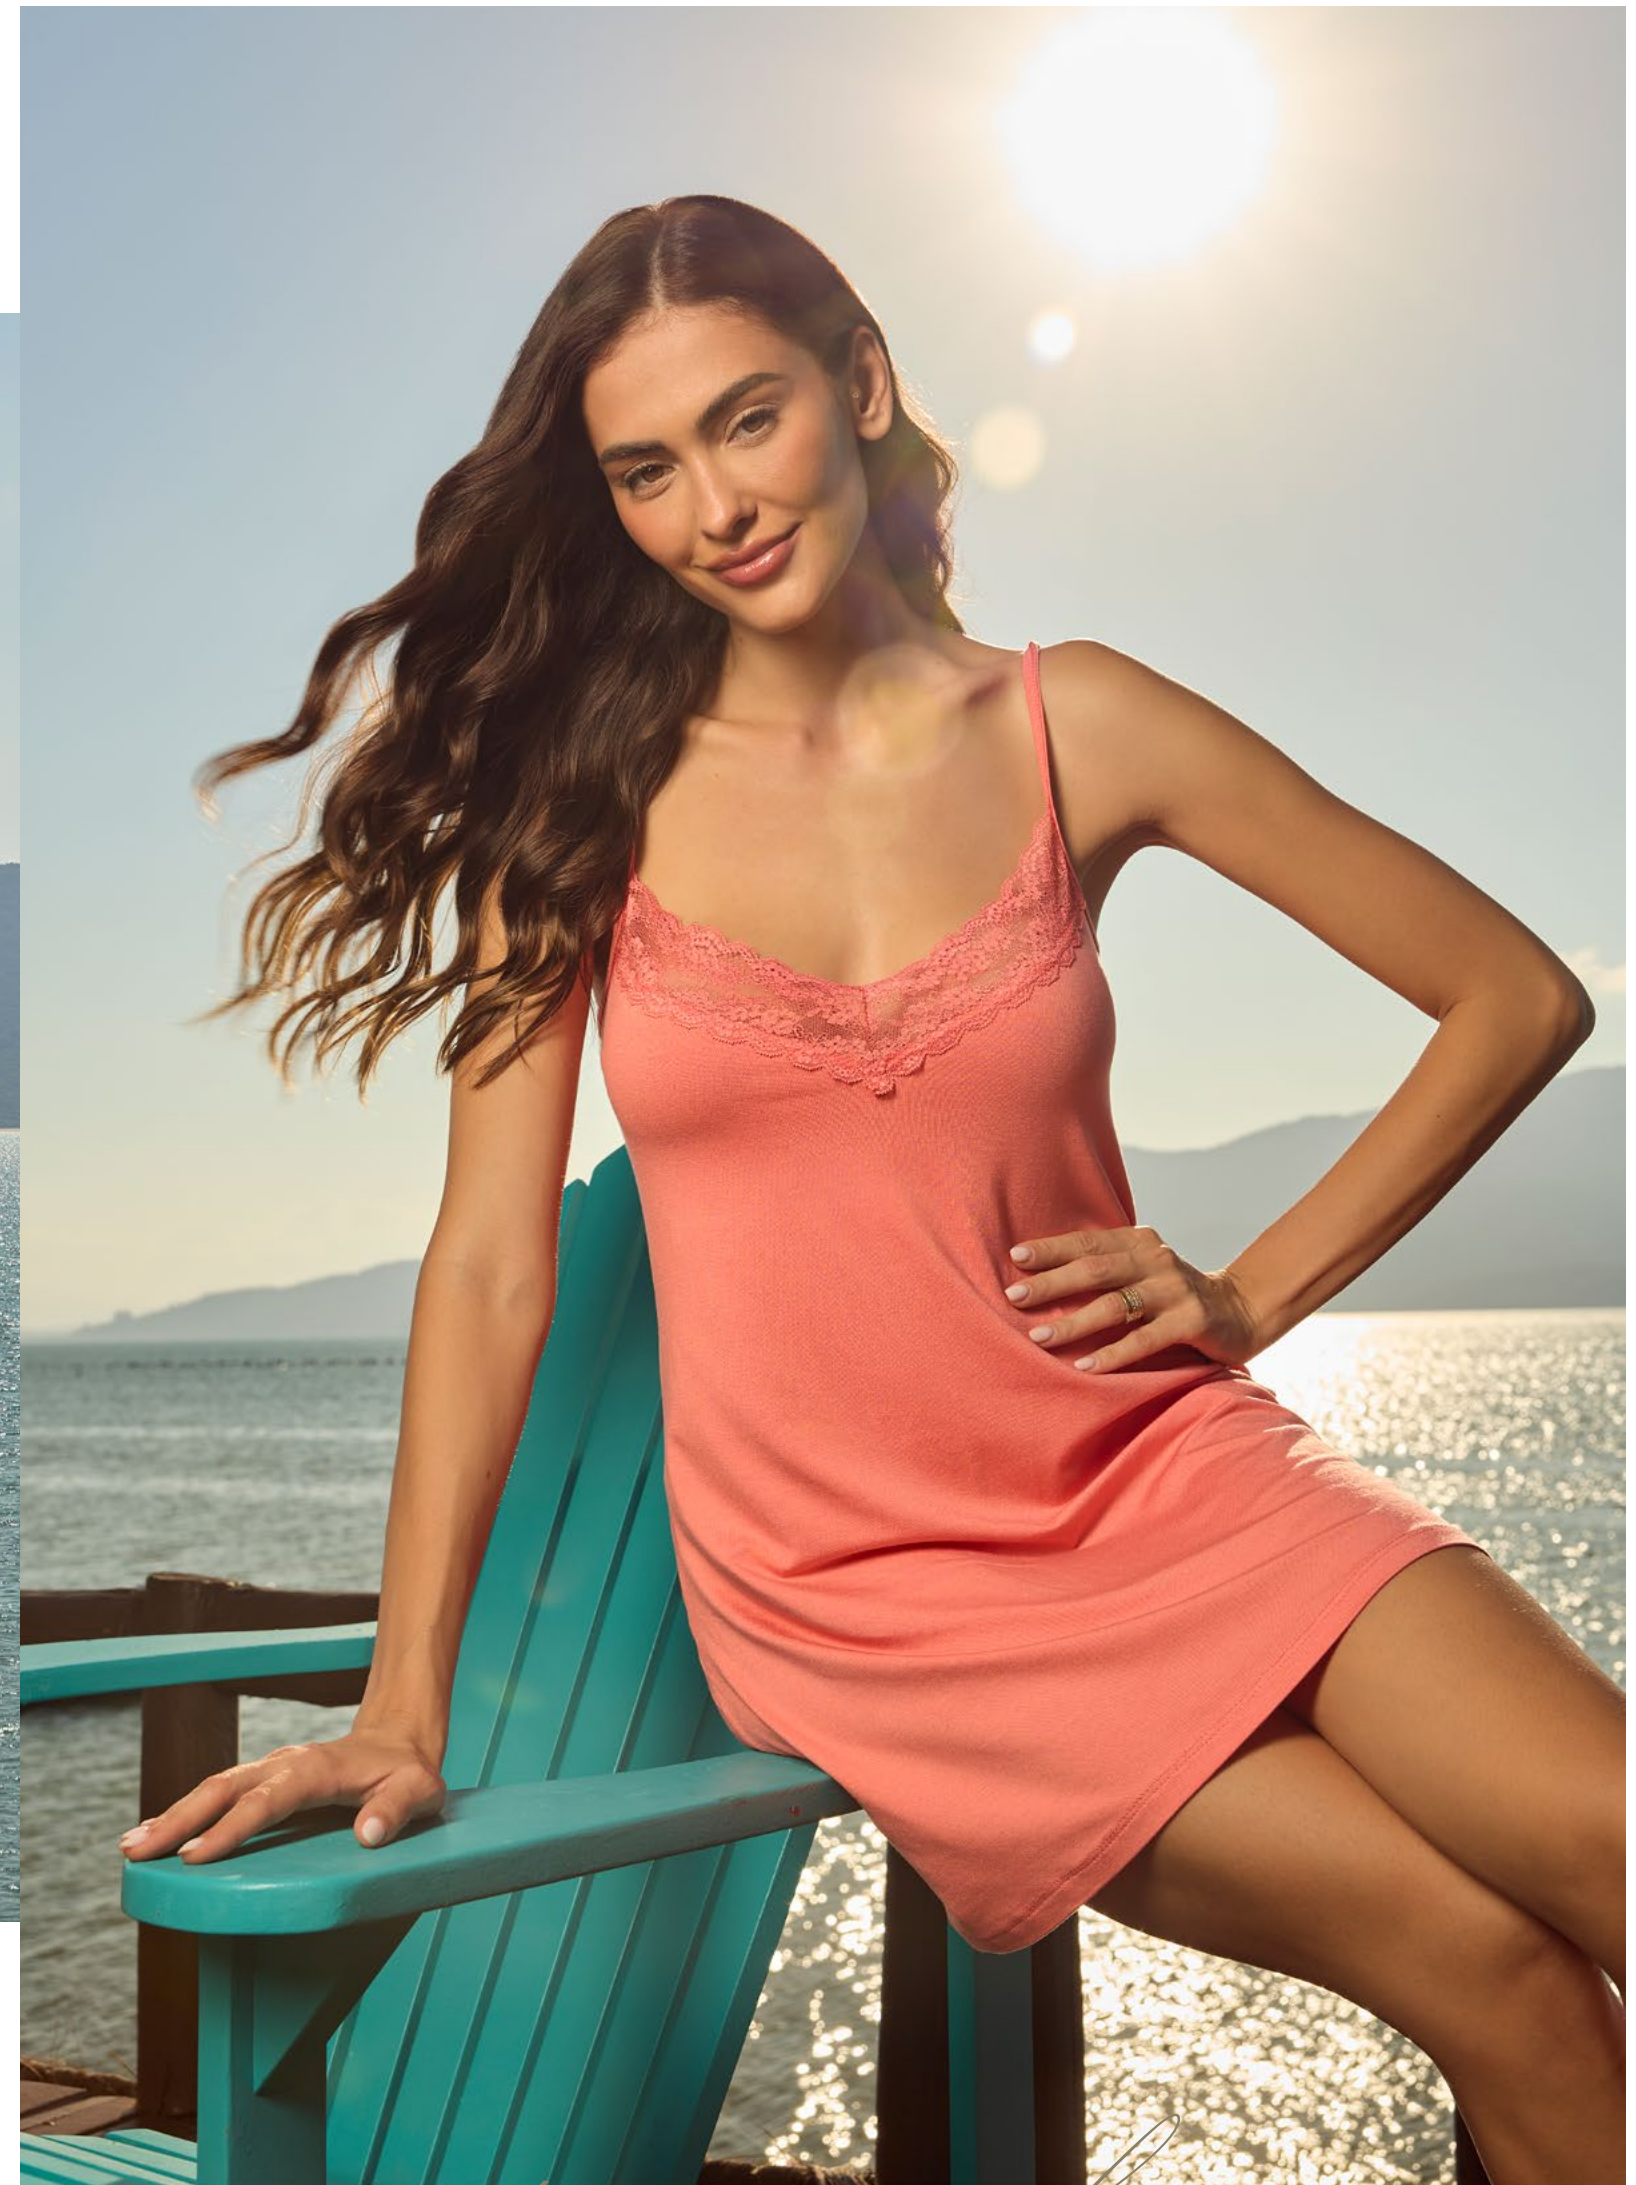

luz que não pede licença

BRISA DE CASA
VERÃO 2027

Uma pausa no tempo. Um respiro leve que nos leva de volta aos verões da infância onde o sol aquecia sem pressa, as frutas tinham mais sabor e os dias eram vividos com simplicidade e presença.

A coleção da Dunid nasce desse lugar de afeto e memória, traduzindo o verão em sua forma mais essencial: leve, acolhedor e naturalmente elegante.

Os elementos aparecem de forma sutil e delicada: florais miúdos, listras suaves e frutas estilizadas compondo uma estética fresca, equilibrada e contemporânea. Nada é excessivo; tudo convida ao olhar calmo e ao sentir.

As modelagens são leves e fluidas, pensadas para acompanhar o corpo com naturalidade e proporcionar liberdade. Tecidos macios, caimento confortável e detalhes delicados transformam cada peça em uma experiência sensorial, vestir-se torna-se um gesto de cuidado.

É a lembrança da casa de vó na praia, reinterpretada com olhar atual. É o encontro entre memória e presença.

Dunid convida você a desacelerar.

A sentir.

E a viver o verão com leveza e intenção.

brisa que entra pra ficar